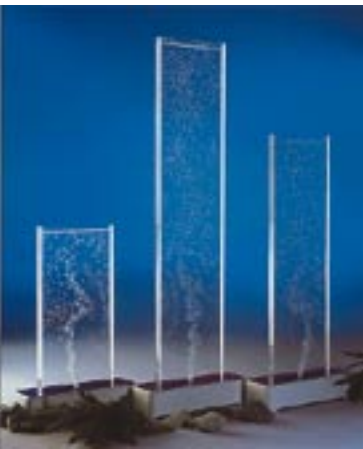

Von der Wassersäule über den Bistrotisch bis zum kompletten Shop System – aus Acrylglas läßt sich fast alles machen.

### Vielseitig mit Acryl

Kombiniertes Licht-, Wasser und Pflanzen- element – vereint die Schönheit von Natur und Technik

### Flexibel mit Acryl

Dekorative Wasserwände in individuellen Größen – die ideale Ergänzung zu Pflanzen